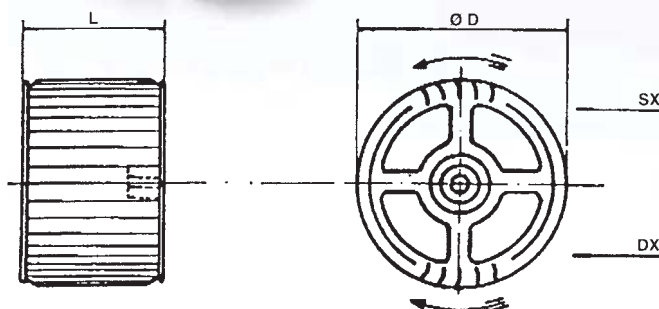

Ventole centrifughe a monoaspirazione e doppia aspirazione

APPLICAZIONI:

Ventole di ricambio per fan coils e unità termoventilanti.

VENTOLE CENTRIFUGHE
MONOASPIRAZIONE

D	L	ROTAZIONE	N° CATALOGO
133	88	DESTRA	0402020
133	88	SINISTRA	0402021
133	98	DESTRA	0402022
133	98	SINISTRA	0402023
145	88	DESTRA	0402024
145	88	SINISTRA	0402025
145	98	DESTRA	0402026
145	98	SINISTRA	0402027

VENTOLE CENTRIFUGHE
A DOPPIA ASPIRAZIONE

Ø (MM)	L (MM)	ØB (MM)	SPESS. AL	N. ALETTE	ROTAZIONE	N. CATALOGO
133	148	12.7	0.65	30	DESTRA	0403054DX
133	148	12.7	0.65	30	SINISTRA	0403054SX
133	176	12.7	0.65	30	DESTRA	0402028
133	176	12.7	0.65	30	SINISTRA	0402029
133	196	12.7	0.65	30	DESTRA	0402030
133	196	12.7	0.65	30	SINISTRA	0402031
146	148	12.7	0.65	33	DESTRA	0403055DX
146	148	12.7	0.65	33	SINISTRA	0403055SX
146	176	12.7	0.65	33	DESTRA	0402032
146	176	12.7	0.65	33	SINISTRA	0402033
146	196	12.7	0.65	33	DESTRA	0402034
146	196	12.7	0.65	33	SINISTRA	0402035
146	216	12.7	0.65	33	DESTRA	0403056DX
146	216	12.7	0.65	33	SINISTRA	0403056SX
146	240	12.7	0.65	33	DESTRA	0403057DX
146	240	12.7	0.65	33	SINISTRA	0403057SX
160	176	12.7	0.65	36	DESTRA	0403058DX
160	176	12.7	0.65	36	SINISTRA	0403058SX
160	196	12.7	0.65	36	DESTRA	0402065DX
160	196	12.7	0.65	36	SINISTRA	0402065SX
160	240	12.7	0.65	36	DESTRA	0402066DX
160	240	12.7	0.65	36	SINISTRA	0402066SX
180	240	12.7	0.65	38	DESTRA	0402067DX
180	240	12.7	0.65	38	SINISTRA	0402067SX
200	176	12.7	0.65	41	DESTRA	0403051DX
200	176	12.7	0.65	41	SINISTRA	0403051SX
200	196	12.7	0.65	41	DESTRA	0403052DX
200	196	12.7	0.65	41	SINISTRA	0403052SX
200	240	12.7	0.65	41	DESTRA	0403053DX
200	240	12.7	0.65	41	SINISTRA	0403053SX