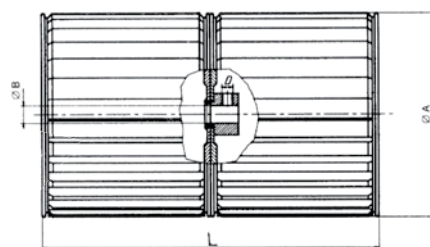

Ventole centrifughe a monoaspirazione e doppia aspirazione

APPLICAZIONI:

Ventole di ricambio per fan coils e unità termoventilanti.

VENTOLE CENTRIFUGHE
MONOASPIRAZIONE

D	L	ROTAZIONE	N° CATALOGO
133	88	DESTRA	0402020
133	88	SINISTRA	0402021
133	98	DESTRA	0402022
133	98	SINISTRA	0402023
145	88	DESTRA	0402024
145	88	SINISTRA	0402025
145	98	DESTRA	0402026
145	98	SINISTRA	0402027

VENTOLE CENTRIFUGHE
A DOPPIA ASPIRAZIONE

Ø (MM)	L (MM)	ØB (MM)	SPESS. AL	N. ALETTE	ROTAZIONE	N. CATALOGO
133	148	12.7	0.65	30	DESTRA	0403054DX
133	148	12.7	0.65	30	SINISTRA	0403054SX
133	176	12.7	0.65	30	DESTRA	0402028
133	176	12.7	0.65	30	SINISTRA	0402029
133	196	12.7	0.65	30	DESTRA	0402030
133	196	12.7	0.65	30	SINISTRA	0402031
146	148	12.7	0.65	33	DESTRA	0403055DX
146	148	12.7	0.65	33	SINISTRA	0403055SX
146	176	12.7	0.65	33	DESTRA	0402032
146	176	12.7	0.65	33	SINISTRA	0402033
146	196	12.7	0.65	33	DESTRA	0402034
146	196	12.7	0.65	33	SINISTRA	0402035
146	216	12.7	0.65	33	DESTRA	0403056DX
146	216	12.7	0.65	33	SINISTRA	0403056SX
146	240	12.7	0.65	33	DESTRA	0403057DX
146	240	12.7	0.65	33	SINISTRA	0403057SX
160	176	12.7	0.65	36	DESTRA	0403058DX
160	176	12.7	0.65	36	SINISTRA	0403058SX
160	196	12.7	0.65	36	DESTRA	0402065DX
160	196	12.7	0.65	36	SINISTRA	0402065SX
160	240	12.7	0.65	36	DESTRA	0402066DX
160	240	12.7	0.65	36	SINISTRA	0402066SX
180	240	12.7	0.65	38	DESTRA	0402067DX
180	240	12.7	0.65	38	SINISTRA	0402067SX
200	176	12.7	0.65	41	DESTRA	0403051DX
200	176	12.7	0.65	41	SINISTRA	0403051SX
200	196	12.7	0.65	41	DESTRA	0403052DX
200	196	12.7	0.65	41	SINISTRA	0403052SX
200	240	12.7	0.65	41	DESTRA	0403053DX
200	240	12.7	0.65	41	SINISTRA	0403053SX