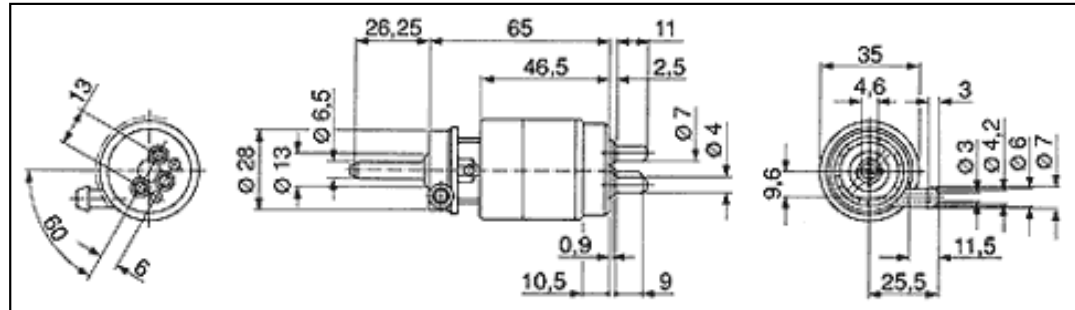

Abb.: Anschlussbild Bestell-Nr. 0 392 040 008

Elektromotoren

Wasserdruckpumpe

▶ [Datenblatt](#)

Technische Zeichnung

▶ [Kennlinie](#)

▶ [Anschlussbild](#)

PAC · 12 V

▶ [Technische Zeichnung](#)

Abb.: Technische Zeichnung für Bestell-Nr. 0 392 040 008