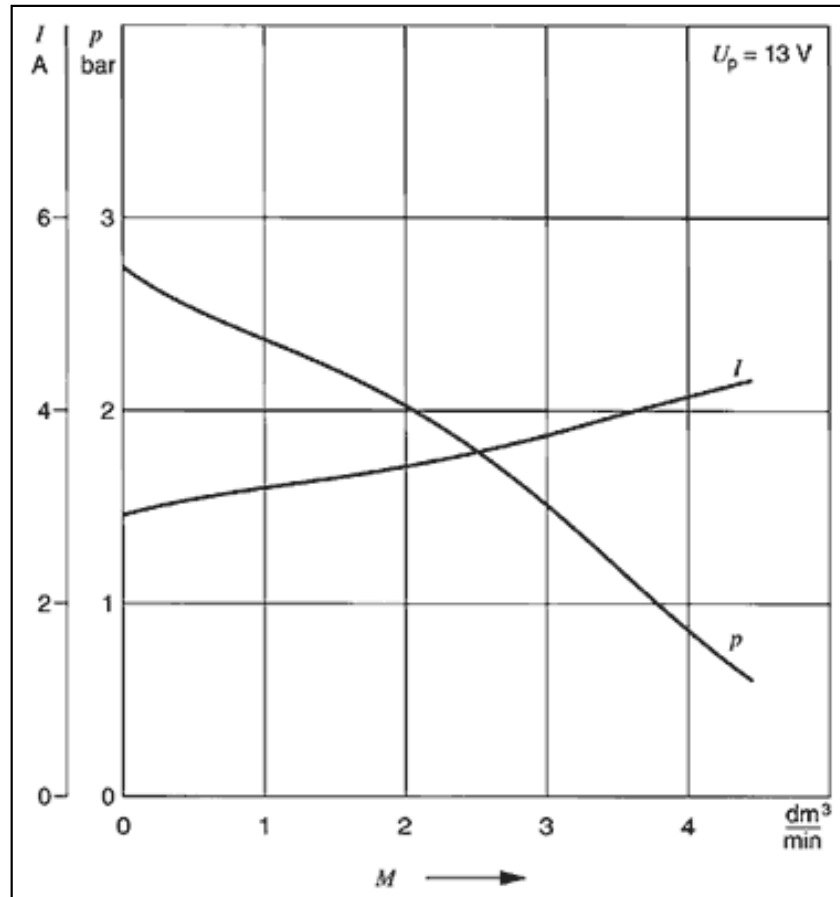

Elektromotoren

Wasserdruckpumpe

▶ [Datenblatt](#)

Kennlinie

▶ [Kennlinie](#)▶ [Anschlussbild](#)

PAC · 12 V

▶ [Technische Zeichnung](#)

Abb.: Kennlinie Bestell-Nr. 0 392 040 008