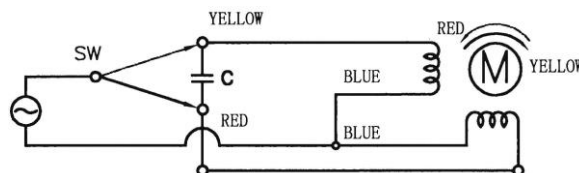

Synchrongetriebemotoren MD-Serie Synchronous Gear Motor Series MD

Bestell-Nr./ Order no. (230 V 50 Hz)	UpM/ rpm	Dreh- moment/ torque Ncm	Drehrichtung/Rotating direction r= rechts / l= links cw= clockwise ccw = counter clockwise
200 010 220	1	~ 230	r / cw oder/or l / ccw
200 025 220	2,5	~ 150	r / cw oder/or l / ccw
200 050 220	5	~ 60	r / cw oder/or l / ccw
200 100 220	10	~ 40	r / cw oder/or l / ccw
200 200 220	20	~ 30	r / cw oder/or l / ccw
200 300 220	30	~ 15	r / cw oder/or l / ccw
901 314	./.	./.	Kondensator / condenser 0,22 uF

Reversierbetrieb mit Umschaltelektronik möglich /
Reversible operation by shift electronics

Auch lieferbare Nennspannungen: 24, 100-120 Volt
(Mindestabnahme 300 Stück)

Other available rated voltages : 24, 100-120 Volt
(Minimum order quantity 300 pieces)

Technische Daten / Technical Data:

Nennspannung / rated voltage	220-240 V / 100-120 V	220-240 V / 100-120 V	220-240 V / 100-120 V	220-240 V / 100-120 V	220-240 V / 100-120 V	220-240 V / 100-120 V
Frequenz / Frequency	50/60 HZ	50/60 HZ	50/60 HZ	50/60 HZ	50/60 HZ	50/60 HZ
Kondensatorkapazität Condensor capacity	0,47 / 0,22 µF	0,47 / 0,22µF	0,47 / 0,22 µF	0,47 / 0,22 µF	0,47 / 0,22 µF	0,47 / 0,22 µF
Leistungsaufnahme Power consumption	5,5 W	5,5 W	5,5 W	5,5 W	5,5 W	5,5 W
Anzahl Pole / number of poles	12	12	12	12	12	12
Rotation ca. UPM / approx. rpm	1 / 1	2,5 / 3	5 / 6	10 / 12	20 / 24	30 / 36
Drehrichtungen Rotating directions	rechts/links cw/ccw	rechts/links cw/ccw	rechts/links cw/ccw	rechts/links cw/ccw	rechts/links cw/ccw	rechts/links cw/ccw
Temp.-Erhöhung / Temp. rise	30° C	30° C	30° C	30° C	30° C	30° C
Nennspannungsabweichung Rated voltage fluctuation	+/- 10 %	+/-10 %	+/- 10 %	+/- 10 %	+/- 10 %	+/-10 %
Zul. Umgebungstemperatur Permitted ambient temperature	-5° bis + 40° C -5° to + 40° C	-5° bis + 40° C -5° to + 40° C	-5° bis + 40° C -5° to + 40° C	-5° bis + 40° C -5° to + 40° C	-5° bis + 40° C -5° to + 40° C	-5° bis + 40° C -5° to + 40° C