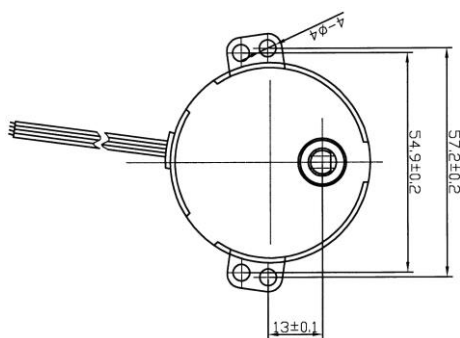

Synchrongetriebemotoren MD-Serie Synchronous Gear Motor Series MD

Bestell-Nr./ Order no. (230 V 50 Hz)	UpM/ rpm	Dreh- moment/ torque Ncm	Drehrichtung/Rotating direction r= rechts / l= links cw= clockwise ccw = counter clockwise
200 010 220	1	~ 230	r / cw oder/or l / ccw
200 025 220	2,5	~ 150	r / cw oder/or l / ccw
200 050 220	5	~ 60	r / cw oder/or l / ccw
200 100 220	10	~ 40	r / cw oder/or l / ccw
200 200 220	20	~ 30	r / cw oder/or l / ccw
200 300 220	30	~ 15	r / cw oder/or l / ccw
901 314	./.	./.	Kondensator / condenser 0,22 uF

Reversierbetrieb mit Umschaltelektronik möglich /
Reversible operation by shift electronics

Auch lieferbare Nennspannungen: 24, 100-120 Volt
(Mindestabnahme 300 Stück)

Other available rated voltages : 24, 100-120 Volt
(Minimum order quantity 300 pieces)

Technische Daten / Technical Data:

Nennspannung / rated voltage	220-240 V / 100-120 V	220-240 V / 100-120 V	220-240 V / 100-120 V	220-240 V / 100-120 V	220-240 V / 100-120 V	220-240 V / 100-120 V
Frequenz / Frequency	50/60 HZ	50/60 HZ	50/60 HZ	50/60 HZ	50/60 HZ	50/60 HZ
Kondensatorkapazität Condensor capacity	0,47 / 0,22 µF	0,47 / 0,22µF	0,47 / 0,22 µF	0,47 / 0,22 µF	0,47 / 0,22 µF	0,47 / 0,22 µF
Leistungsaufnahme Power consumption	5,5 W	5,5 W	5,5 W	5,5 W	5,5 W	5,5 W
Anzahl Pole / number of poles	12	12	12	12	12	12
Rotation ca. UPM / approx. rpm	1 / 1	2,5 / 3	5 / 6	10 / 12	20 / 24	30 / 36
Drehrichtungen Rotating directions	rechts/links cw/ccw	rechts/links cw/ccw	rechts/links cw/ccw	rechts/links cw/ccw	rechts/links cw/ccw	rechts/links cw/ccw
Temp.-Erhöhung / Temp. rise	30° C	30° C	30° C	30° C	30° C	30° C
Nennspannungsabweichung Rated voltage fluctuation	+/- 10 %	+/-10 %	+/- 10 %	+/- 10 %	+/- 10 %	+/-10 %
Zul. Umgebungstemperatur Permitted ambient temperature	-5° bis + 40° C -5° to + 40° C	-5° bis + 40° C -5° to + 40° C	-5° bis + 40° C -5° to + 40° C	-5° bis + 40° C -5° to + 40° C	-5° bis + 40° C -5° to + 40° C	-5° bis + 40° C -5° to + 40° C