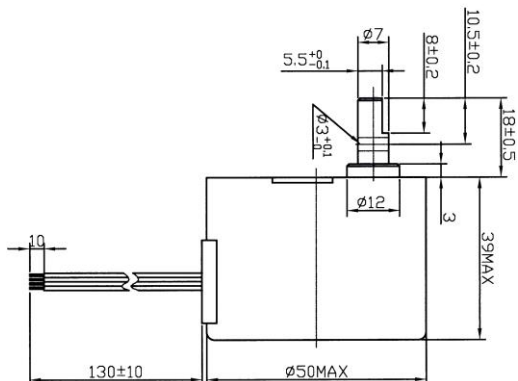

Synchrongetriebemotoren MD-Serie Synchronous Gear Motor Series MD

Bestell-Nr./ Order no. (230 V 50 Hz)	UpM/ rpm	Dreh- moment/ torque Ncm	Drehrichtung/Rotating direction r= rechts / l= links cw= clockwise ccw = counter clockwise
200 010 220	1	~ 230	r / cw oder/or l / ccw
200 025 220	2,5	~ 150	r / cw oder/or l / ccw
200 050 220	5	~ 60	r / cw oder/or l / ccw
200 100 220	10	~ 40	r / cw oder/or l / ccw
200 200 220	20	~ 30	r / cw oder/or l / ccw
200 300 220	30	~ 15	r / cw oder/or l / ccw
901 314	./.	./.	Kondensator / condenser 0,22 uF

Reversierbetrieb mit Umschaltelektronik möglich /
Reversible operation by shift electronics

Auch lieferbare Nennspannungen: 24, 100-120 Volt
(Mindestabnahme 300 Stück)

Other available rated voltages : 24, 100-120 Volt
(Minimum order quantity 300 pieces)

Technische Daten / Technical Data:

Nennspannung / rated voltage	220-240 V / 100-120 V	220-240 V / 100-120 V	220-240 V / 100-120 V	220-240 V / 100-120 V	220-240 V / 100-120 V	220-240 V / 100-120 V
Frequenz / Frequency	50/60 HZ	50/60 HZ	50/60 HZ	50/60 HZ	50/60 HZ	50/60 HZ
Kondensatorkapazität Condensor capacity	0,47 / 0,22 µF	0,47 / 0,22µF	0,47 / 0,22 µF	0,47 / 0,22 µF	0,47 / 0,22 µF	0,47 / 0,22 µF
Leistungsaufnahme Power consumption	5,5 W	5,5 W	5,5 W	5,5 W	5,5 W	5,5 W
Anzahl Pole / number of poles	12	12	12	12	12	12
Rotation ca. UPM / approx. rpm	1 / 1	2,5 / 3	5 / 6	10 / 12	20 / 24	30 / 36
Drehrichtungen Rotating directions	rechts/links cw/ccw	rechts/links cw/ccw	rechts/links cw/ccw	rechts/links cw/ccw	rechts/links cw/ccw	rechts/links cw/ccw
Temp.-Erhöhung / Temp. rise	30° C	30° C	30° C	30° C	30° C	30° C
Nennspannungsabweichung Rated voltage fluctuation	+/- 10 %	+/-10 %	+/- 10 %	+/- 10 %	+/- 10 %	+/-10 %
Zul. Umgebungstemperatur Permitted ambient temperature	-5° bis + 40° C -5° to + 40° C	-5° bis + 40° C -5° to + 40° C	-5° bis + 40° C -5° to + 40° C	-5° bis + 40° C -5° to + 40° C	-5° bis + 40° C -5° to + 40° C	-5° bis + 40° C -5° to + 40° C