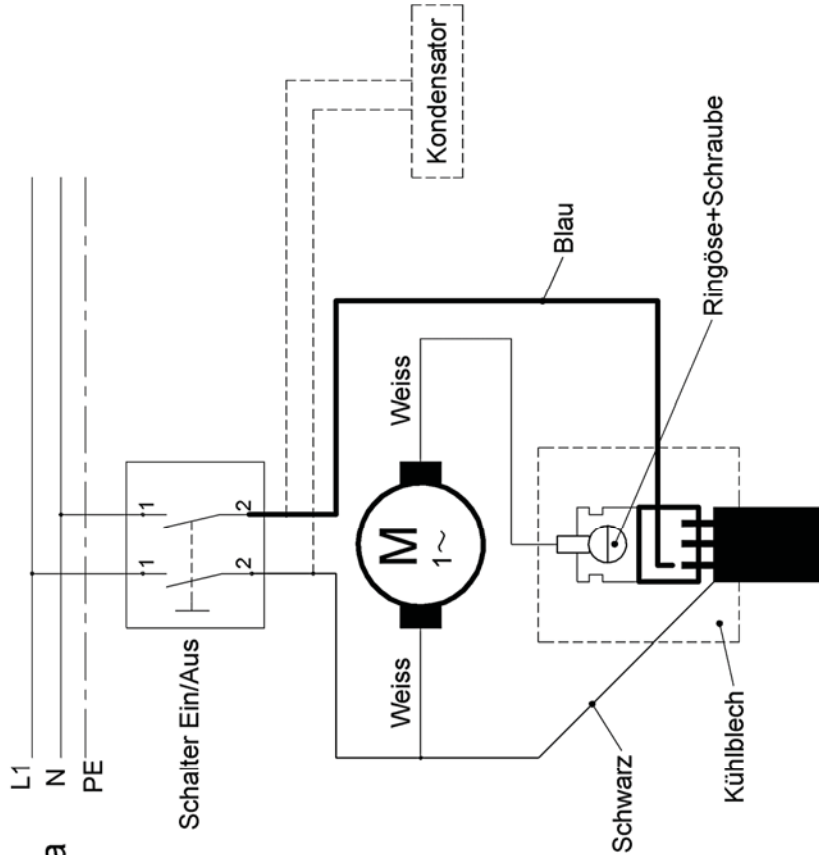

200

Anschlusschema

S1= 1x Schrumpfschlauch ca.20mm
 S2= 1x Schrumpfschlauch ca.50mm
 SB 3,2-1,6 2:1

Lieferant Fa. Hackenberg

Werkstoffkürzzeichen / Werkstoff-Nr.	Ablage
Einkaufsteil	OSE-EW

Anlaufstrombegrenzer