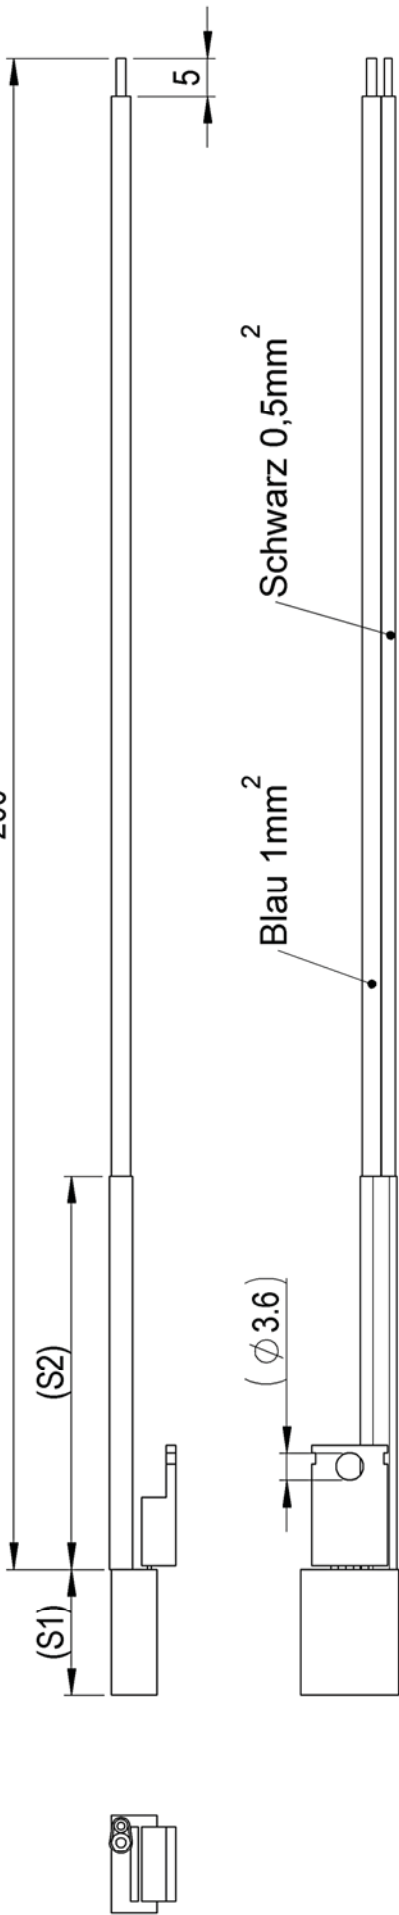

200

Anschlusschema

S1= 1x Schrumpfschlauch ca.20mm
 S2= 1x Schrumpfschlauch ca.50mm
 SB 3,2-1,6 2:1

Lieferant Fa. Hackenberg

Werkstoffkürzzeichen / Werkstoff-Nr.	Ablage
Einkaufsteil	OSE-EW

Anlaufstrombegrenzer

Gezeichnet	Geprüft	Massstab	Aenderung
Datum 03.11.2011		1:1	B 04.11.2011
Name FS		Allgemeintoleranzen	Format A4